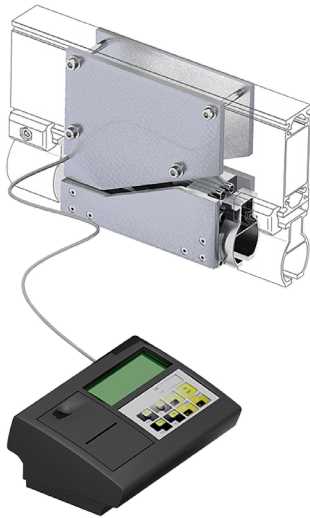

Technický list

Vlastnosti produktu

Váha s indikátorem		
Model	Sap kód	00011378
RM - Váha s indikátorem	Skupina artiklů	Regálový systém

– Max. teplota okolí [°C]: 90

Technický list

Technické parametry

Váha s indikátorem

Model	Sap kód	00011378
RM - Váha s indikátorem	Skupina artiklů	Regálový systém

1. Sap kód:

00011378

6. Šířka brutto [mm]:

0

2. Šířka netto [mm]:

0

7. Hloubka brutto [mm]: